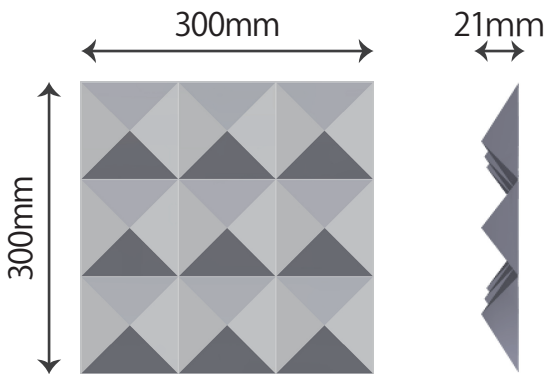

# Moldeo

Moldeo は、空間のイメージを簡易に変えることが可能な立体パネル 5 種類を用意しております。

軽量で、照明をあてることにより表現も豊で、パターンを組み合わせることで様々なシーンにおいて空間力が向上します。

WFS 1-2

WFS 2-1

WFS 3-2

WFS 4-1

WFS 5-2

サイズ：W300mm×H300mm×D21mm

材料：主板 PET 1.0 mm厚

※金・銀色に限り弊社で在庫しております。

※白は在庫しておりません。ロット 60 枚単位より製作可能です。

※在庫、納期についてはお問い合わせ下さい。

※オリジナルパターンの製作可能です。

※オリジナルカラーバリエーション要相談

例：透明、各色、木目、石目、メタリック、ミラー、カーボン等